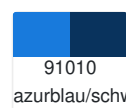

## ACCELERATE Sweatshirt, moderne Passform

60% Baumwolle/40% Polyester

- Moderne Passform.
- Kräftige Qualität.
- Gebürstete Innenseite.
- Rippenbündchen am Hals und an den Handgelenken.
- Nackenband. Druck an verschiedenen Teilen des Produktes.
- Getestet nach EN ISO 15797.

Artikel-Nr	18384-962
Mindestbestellmenge	1
Lieferfris bei Lager&Veredelung	2-3 Wochen
Material	Baumwolle/Polyester
Mat. Funktionen	
Labels	
Grössen	XS, S, M, L, XL, 2XL