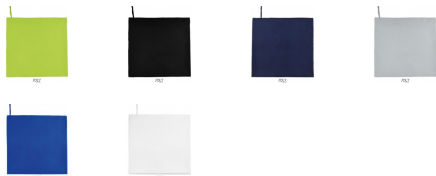

## Microfaser Duschtuch 70 x 120 cm

Microfaser Gästehandtuch, **Material:** 190g/m², 90% Microfaser Polyester, 10% Polyamid, farblich abgestimmtes, elastisches Faltband, Overlock Finish, Masse: 70 x 120 cm

Artikel-Nr	Atoll 70
Mindestbestellmenge	1
Lieferfris bei Lager&Veredelung	2-3 Wochen
Material	Polyester / Polyamid
Mat. Funktionen	
Labels	
Grössen	