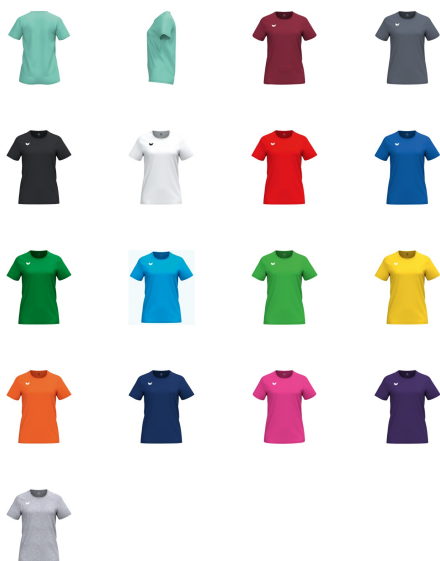

## INTRO Shirt function - Damen

- Unser klassisches Funktions Teamsport T-Shirt neu überarbeitet
- Leichtes und schnelltrocknendes Funktionspolyester
- Klassisch einfarbiges Design
- Nachhaltiges wasserloses Dry Dye Färbeverhalten
- Gewicht: ca. 140g/m<sup>2</sup>

### Lieferbar bis 2031

Artikel-Nr	2082586
Mindestbestellmenge	1
Lieferfris bei Lager&Veredelung	2-3 Wochen
Material	
Mat. Funktionen	
Labels	
Grössen	34, 36, 38, 40, 42, 44

 rot	 schwarz	 green	 smaragd	 grau melange	 curacao
 orange	 gelb	 violet	 new royal	 new navy	 new white
 pink	 slate grey	 mint	 new bordeaux		