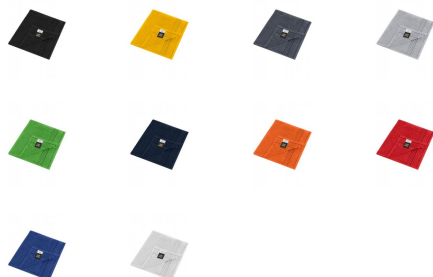

Guest Towel 30 x 50 cm

Gäste Handtuch

Material: 420g/m², 100% Baumwolle

Aus weichem Walkfrottier, Masse: 30x50cm

Grössen: onesize

Artikel-Nr	MB420
Mindestbestellmenge	1
Lieferfris bei Lager&Veredelung	2-3 Wochen
Material	100% Baumwolle
Mat. Funktionen	
Labels	
Grössen	

 red	 royal	 black	 white	 navy	 orange
 light-grey	 lime-green	 graphite	 gold-yellow	 mid-grey	

Preistabelle

Ab 1	2	5	10	30	50	75	100	250	500	750	1000
CHF 5.10	4.59	4.34	4.08	3.95	3.83	3.7	3.57	3.44	3.32	3.19	3.06