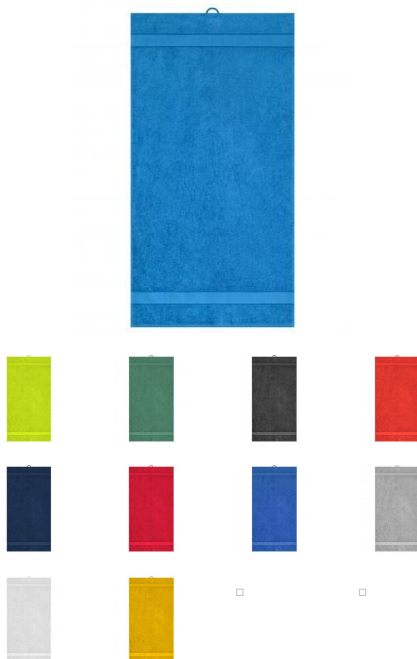

Bath Towel

Badetuch

Material: 420g/m², 100% gekämmte ringgesponnene Bio-Baumwolle

Weicher Walkfrottier, Masse: 70x140cm

Grössen: onesize

| | |
|---------------------------------|------------------------------------------------------------------------------------------------------------------------------------------------------------------------|
| Artikel-Nr | MB443 |
| Mindestbestellmenge | 1 |
| Lieferfris bei Lager&Veredelung | 2-3 Wochen |
| Material | 100% Baumwolle,Bio Baumwolle |
| Mat. Funktionen | |
| Labels |   |
| Grössen | |

| | | | | | |
|---------------------------------------------------------------------------------------------------|-------------------------------------------------------------------------------------------------|------------------------------------------------------------------------------------------------|------------------------------------------------------------------------------------------------------|----------------------------------------------------------------------------------------------------|-------------------------------------------------------------------------------------------------|
|  yellow |  red |  royal |  black |  white |  navy |
|  dark green |  graphite |  silver |  acid-yellow |  grenadine |  cobalt |
|  mid-grey | | | | | |