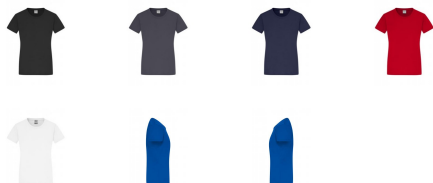

Ladies Slim Fit-T

Damen Slim Fit T-Shirt

Material: 160g/m², 100% einlaufvorbehandelte gekämmte Baumwolle, Single Jersey
 Taillierter Schnitt, Halsbündchen aus 1:1 Feinripp, Nackenband

Größen: S – XXL

passendes Herrenmodell: JN911

Artikel-Nr	JN971
Mindestbestellmenge	1
Lieferfris bei Lager&Veredelung	2-3 Wochen
Material	100% Baumwolle
Mat. Funktionen	
Labels	 
Größen	S, M, L, XL, 2XL

Preistabelle

Ab 1	2	5	10	30	50	75	100	250	500	750	1000
CHF 14.35	12.92	12.2	11.48	11.12	10.76	10.4	10.05	9.69	9.33	8.97	8.61