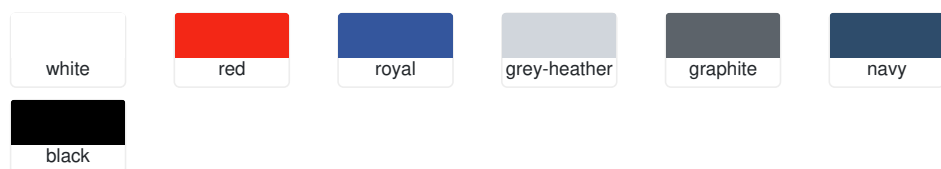

Mens Long-Sleeved Medium

Herren T-Shirt langarm

Material: 150g/m², 100% Baumwolle, Single Jersey

Gerader Schnitt, Rundstrickware, 1x1 geripptes Halsbündchen und Nackenband

Größen: S – 3XL

passendes Damenmodell: JN903

passendes Kindermodell: JN913K

Artikel-Nr	JN913
Mindestbestellmenge	1
Lieferfris bei Lager&Veredelung	2-3 Wochen
Material	100% Baumwolle
Mat. Funktionen	
Labels	 
Größen	S, M, L, XL, 2XL, 3XL

Preistabelle