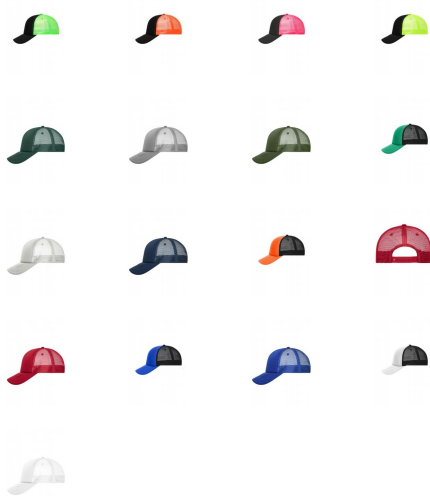

5 Panel Retro Mesh Cap

5 Panel Retro Mesh Kappe

Material: 100% Polyester

Mit retrogetreuer Zierkordel über dem Schild, 6 Ziernähte am Schild, gefüttertes Baumwollschweissband

Grössen: onesize

Artikel-Nr	MB6550
Mindestbestellmenge	1
Lieferfris bei Lager&Veredelung	2-3 Wochen
Material	100% Polyester
Mat. Funktionen	
Labels	
Grössen	

 red	 royal	 light-grey	 navy/navy	 black/black	 dark-grey
 black/neon-yellow	 black/neon-pink	 black/neon-green	 black/neon-orange	 royal/black	 green/black
 white/white	 white/black	 orange/black	 dark-olive	 dark-green	