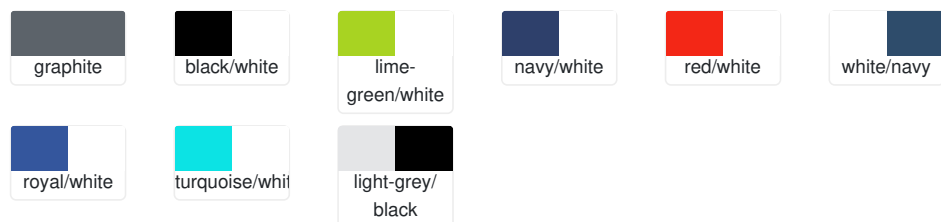

## 5 Panel Sandwich Cap Bio Cotton

5 Panel Sandwich Bio Kappe

**Material:** 100% Bio Baumwolle

Ungebürstete Oberfläche, 4 gestickte Luftlöcher, 6 Ziernähte am Schild, laminiertes Frontpanel, gefüttertes Satinschweissband, Klettverschluss

**Grössen:** onesize

Artikel-Nr	MB6238
Mindestbestellmenge	1
Lieferfris bei Lager&Veredelung	2-3 Wochen
Material	100% Baumwolle, Bio Baumwolle
Mat. Funktionen	
Labels	 
Grössen	